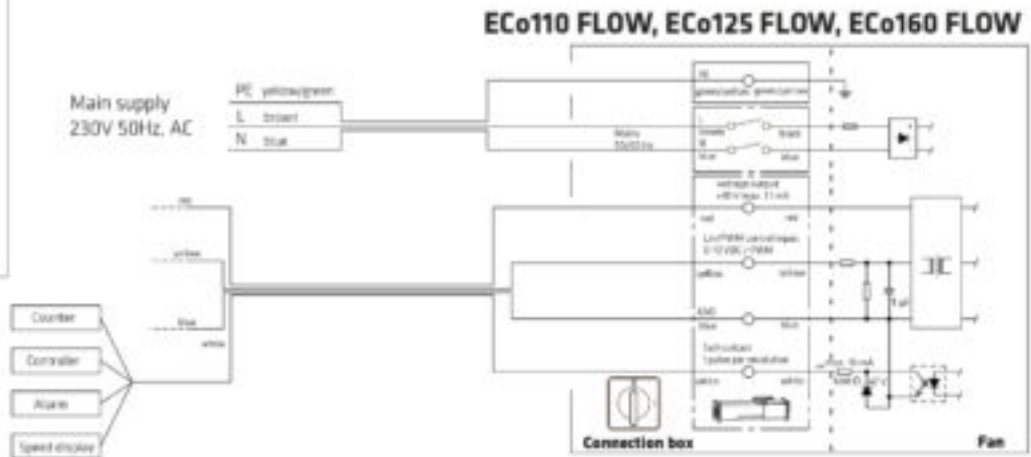

ECO160S FLOW ВЕНТИЛЯТОР+ ОСНОВАНИЕ 300X300

Speed Controller

Vilpe Oy Ab

Kauppatie 9, FI-65610 Mustasaari
Telephone +358 20 123 3200

23.07.2020

Sales & Technical Support | FI +358 20 123 3233 | EN +358 20 123 3222 | RU +358 20 123 3290 | SE +46 70 511 2020 | PL +48 71 740 2623
myynti@sktuote.fi | sales@sktuote.fi

FI: Pidätämme oikeuden muutoksiin ilman ennakkoilmoitusta.
SE: Vi reserverar oss för eventuella ändringar och fel i produktinformationen.
EN: We reserve the right to change these terms and conditions at any time.

RU: Мы оставляем за собой право на внесение изменений без предварительного уведомления.
PL: Zachowujemy prawo do zmian bez wcześniejszej informacji.
DE: Technische Änderungen behalten wir uns ohne vorherige Ankündigung vor.