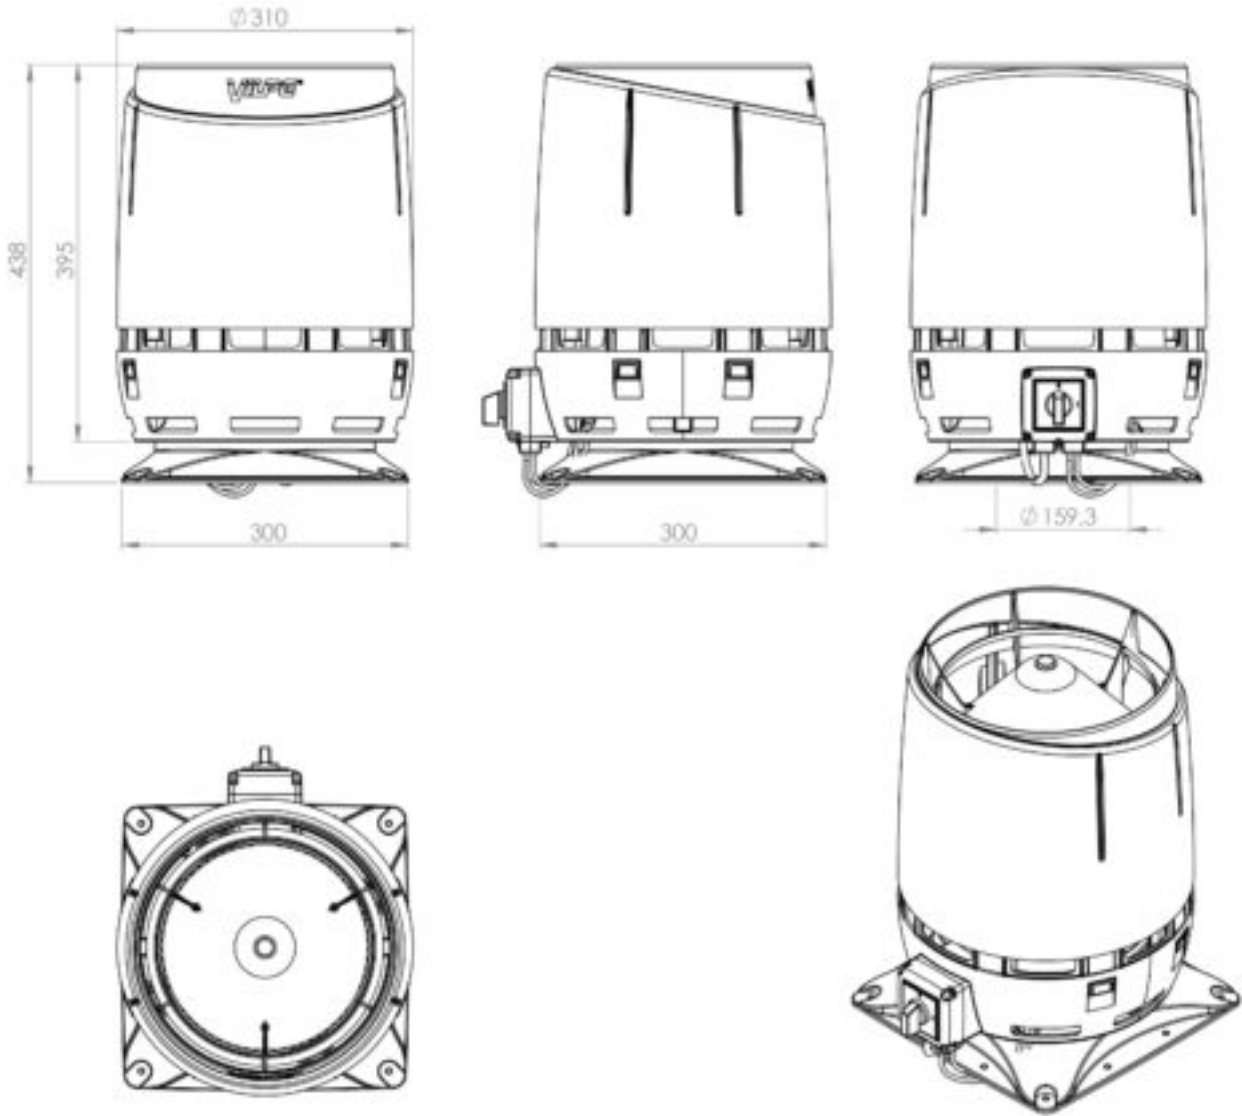

ECO160S FLOW ВЕНТИЛЯТОР+ ОСНОВАНИЕ 300X300

Copyright © 2018 VILPE Oy. All rights reserved.

Vilpe Oy Ab

Kauppatie 9, FI-65610 Mustasaari
Telephone +358 20 123 3200

23.07.2020

Sales & Technical Support | FI +358 20 123 3233 | EN +358 20 123 3222 | RU +358 20 123 3290 | SE +46 70 511 2020 | PL +48 71 740 2623
myynti@sktuote.fi | sales@sktuote.fi

FI: Pidätämme oikeuden muutoksiin ilman ennakoilmoitusta.
SE: Vi reserverar oss för eventuella ändringar och fel i produktinformationen.
EN: We reserve the right to change these terms and conditions at any time.

RU: Мы оставляем за собой право на внесение изменений без предварительного уведомления.
PL: Zachowujemy prawo do zmian bez wcześniejszej informacji.
DE: Technische Änderungen behalten wir uns ohne vorherige Ankündigung vor.