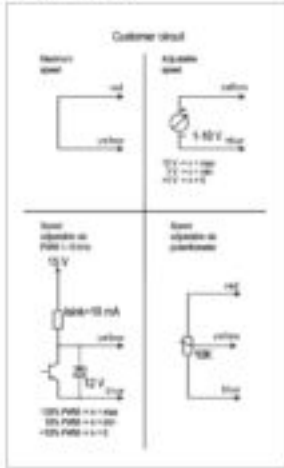

ECO160S FLOW ВЕНТИЛЯТОР+ ОСНОВАНИЕ 300X300

Speed Controller

Vilpe Oy Ab

Kauppatie 9, FI-65610 Mustasaari
Telephone +358 20 123 3200

23.07.2020

Sales & Technical Support | FI +358 20 123 3233 | EN +358 20 123 3222 | RU +358 20 123 3290 | SE +46 70 511 2020 | PL +48 71 740 2623
myynti@sktuote.fi | sales@sktuote.fi

FI: Pidätämme oikeuden muutoksiin ilman ennakkoilmoitusta.
SE: Vi reserverar oss för eventuella ändringar och fel i produktinformationen.
EN: We reserve the right to change these terms and conditions at any time.

RU: Мы оставляем за собой право на внесение изменений без предварительного уведомления.
PL: Zachowujemy prawo do zmian bez wcześniejszej informacji.
DE: Technische Änderungen behalten wir uns ohne vorherige Ankündigung vor.